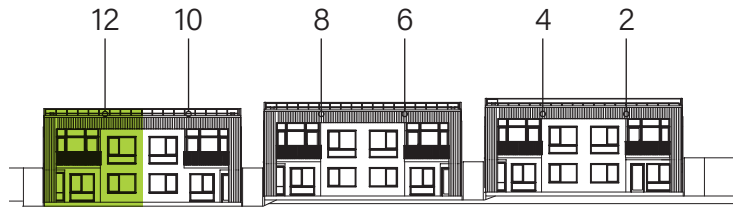

Tranebærstien 12

BOLIG 6 | BRA 123,4 m² | P-rom 109,8 m² | Tomt ca. 268 m²

Fasade mot sør

1. etasje

Underetasje