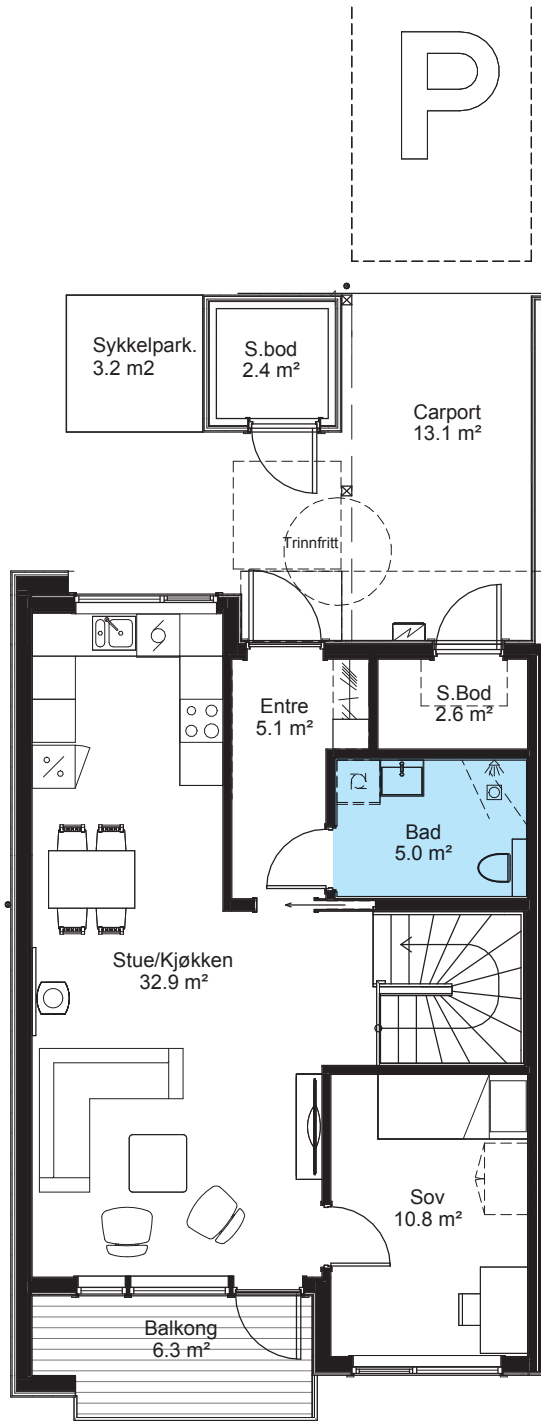

Tranebærstien 12

BOLIG 6 | BRA 123,4 m² | P-rom 109,8 m² | Tomt ca. 268 m²

Fasade mot sør

1. etasje

Underetasje