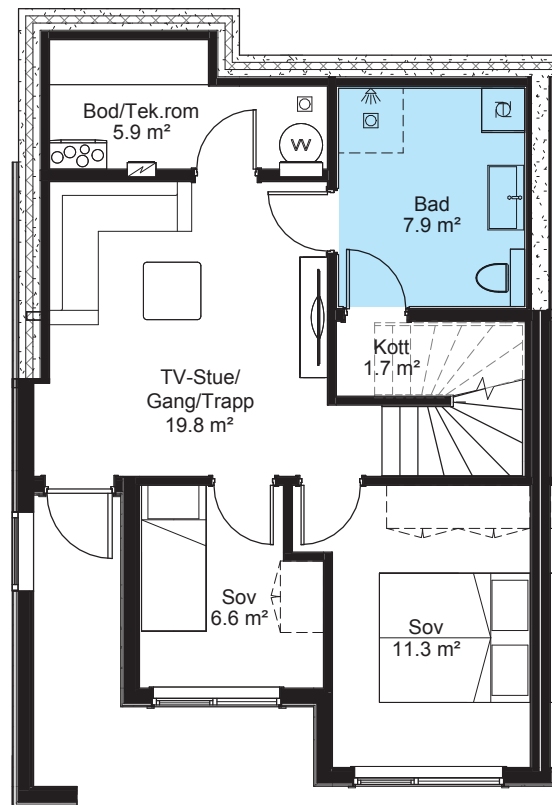

Tranebærstien 12

BOLIG 6 | BRA 123,4 m² | P-rom 109,8 m² | Tomt ca. 268 m²

Fasade mot sør

1. etasje

Underetasje