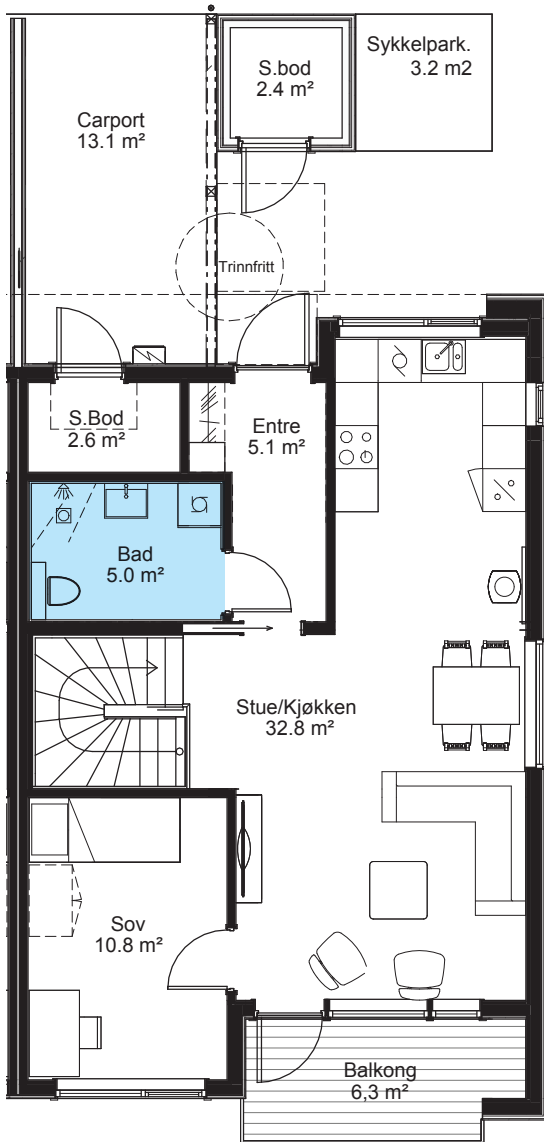

# Tranebærstien 2

BOLIG 1 | BRA 127,4 m<sup>2</sup> | P-rom 109,8 m<sup>2</sup> | Tomt ca. 391 m<sup>2</sup>

1. etasje

Underetasje