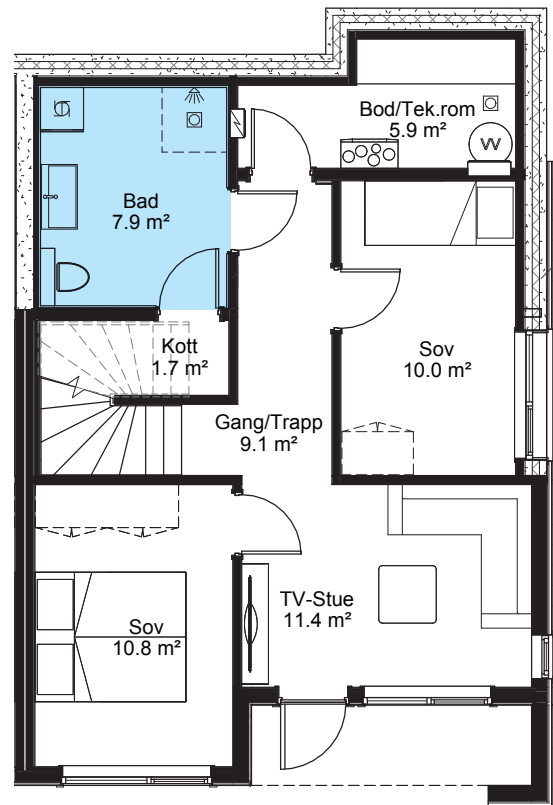

# Tranebærstien 2

BOLIG 1 | BRA 127,4 m<sup>2</sup> | P-rom 109,8 m<sup>2</sup> | Tomt ca. 391 m<sup>2</sup>

1. etasje

Underetasje