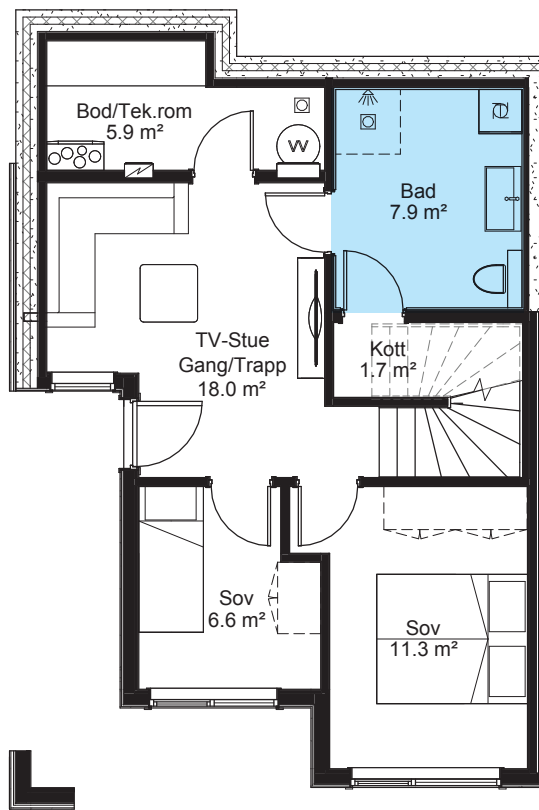

Tranebærstien 8

BOLIG 4 | BRA 121,2 m² | P-rom 107,6 m² | Tomt ca. 244 m²

1. etasje

Underetasje