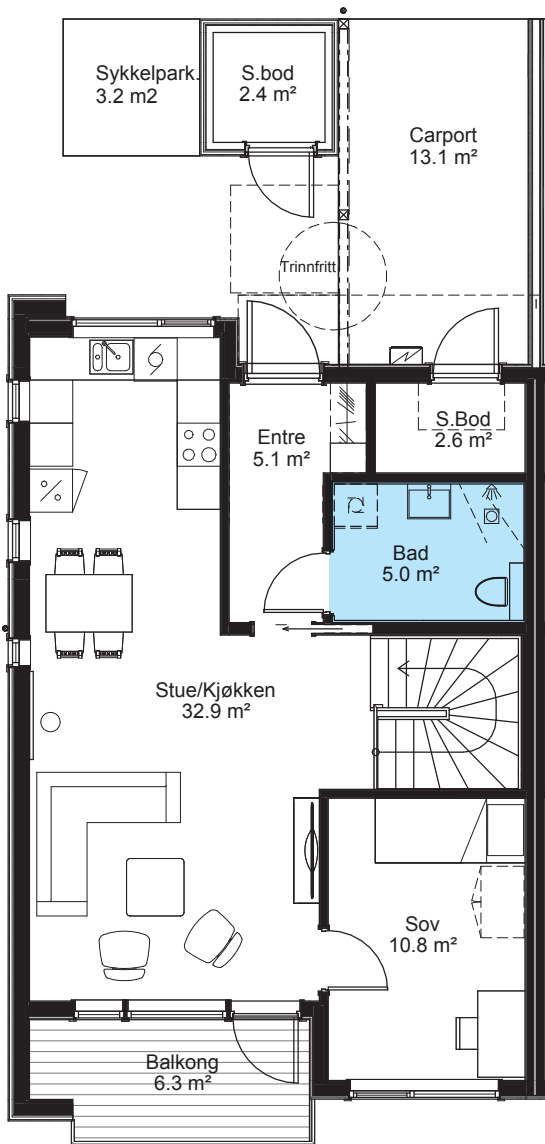

Tranebærstien 8

BOLIG 4 | BRA 121,2 m² | P-rom 107,6 m² | Tomt ca. 244 m²

1. etasje

Underetasje