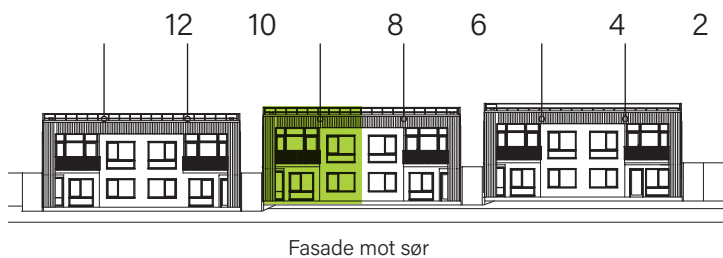

Tranebærstien 8

BOLIG 4 | BRA 121,2 m² | P-rom 107,6 m² | Tomt ca. 244 m²

1. etasje

Underetasje