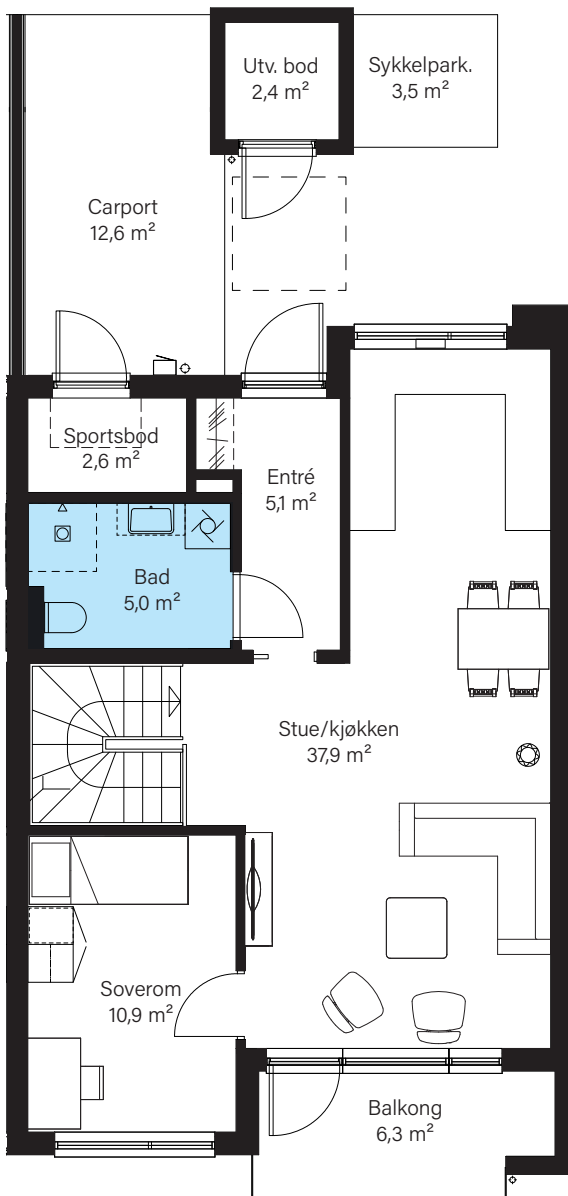

# Tranebærstien 10

BOLIG 5 | BRA 123,4 m<sup>2</sup> | P-rom 109,8 m<sup>2</sup> | Tomt ca. 248 m<sup>2</sup>

Fasade mot sør

1. etasje

Underetasje