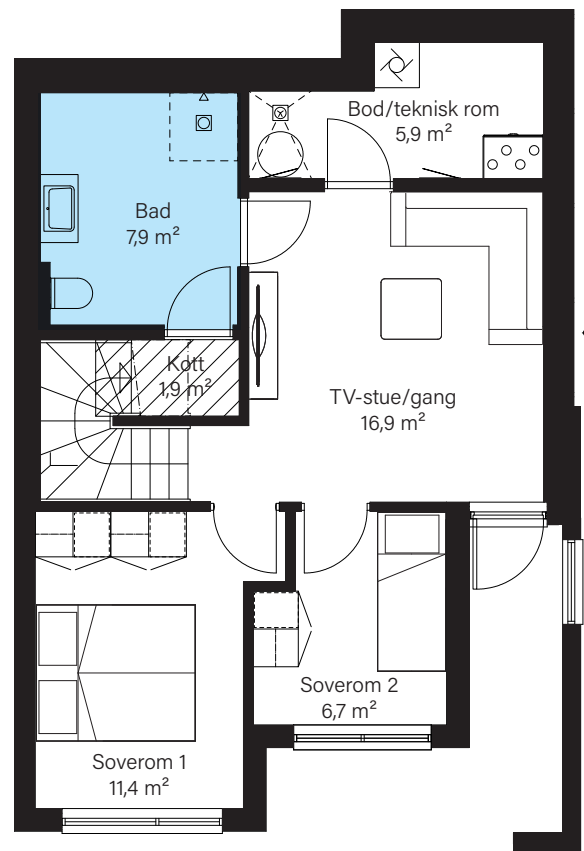

# Tranebærstien 10

BOLIG 5 | BRA 123,4 m<sup>2</sup> | P-rom 109,8 m<sup>2</sup> | Tomt ca. 248 m<sup>2</sup>

Fasade mot sør

1. etasje

Underetasje