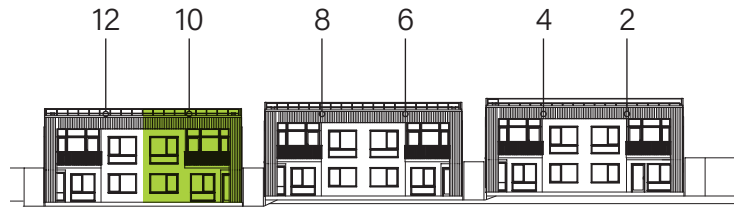

# Tranebærstien 10

BOLIG 5 | BRA 123,4 m<sup>2</sup> | P-rom 109,8 m<sup>2</sup> | Tomt ca. 248 m<sup>2</sup>

Fasade mot sør

1. etasje

Underetasje