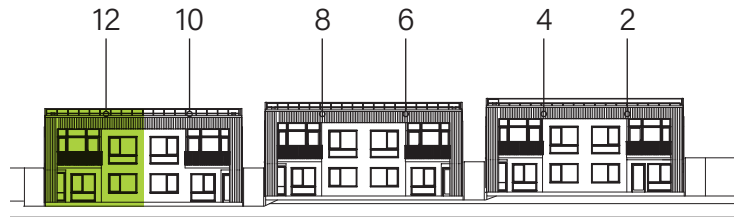

# Tranebærstien 12

BOLIG 6 | BRA 123,4 m<sup>2</sup> | P-rom 109,8 m<sup>2</sup> | Tomt ca. 268 m<sup>2</sup>

Fasade mot sør

1. etasje

Underetasje