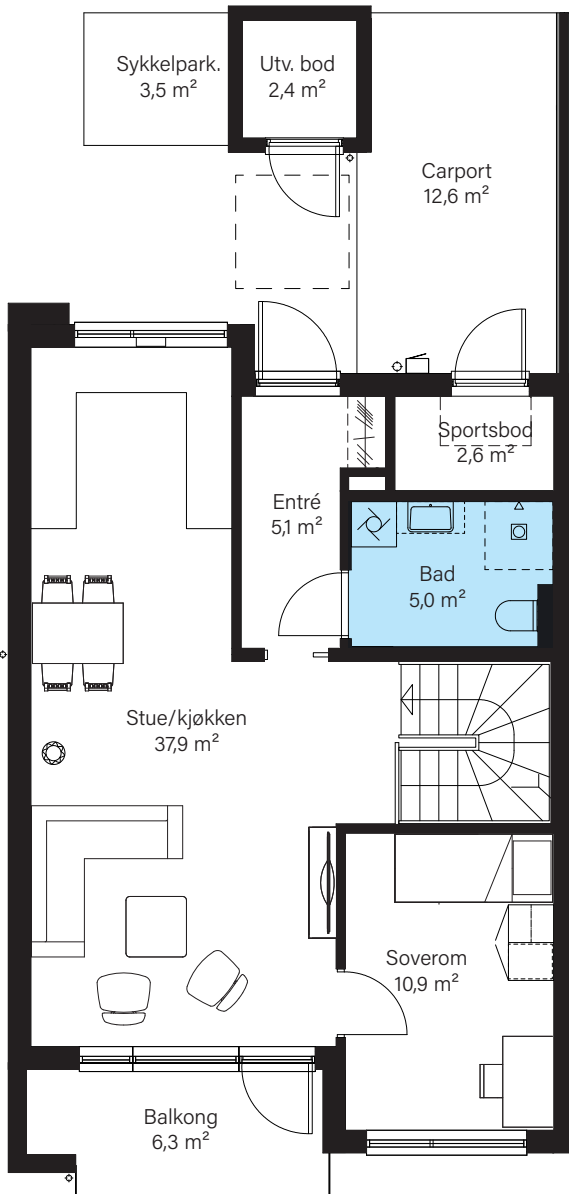

# Tranebærstien 12

BOLIG 6 | BRA 123,4 m<sup>2</sup> | P-rom 109,8 m<sup>2</sup> | Tomt ca. 268 m<sup>2</sup>

Fasade mot sør

1. etasje

Underetasje