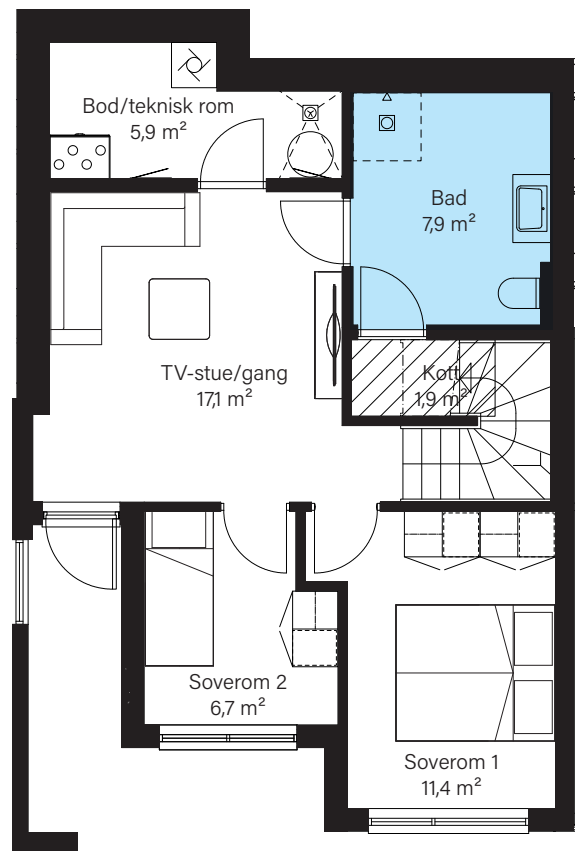

# Tranebærstien 12

BOLIG 6 | BRA 123,4 m<sup>2</sup> | P-rom 109,8 m<sup>2</sup> | Tomt ca. 268 m<sup>2</sup>

Fasade mot sør

1. etasje

Underetasje