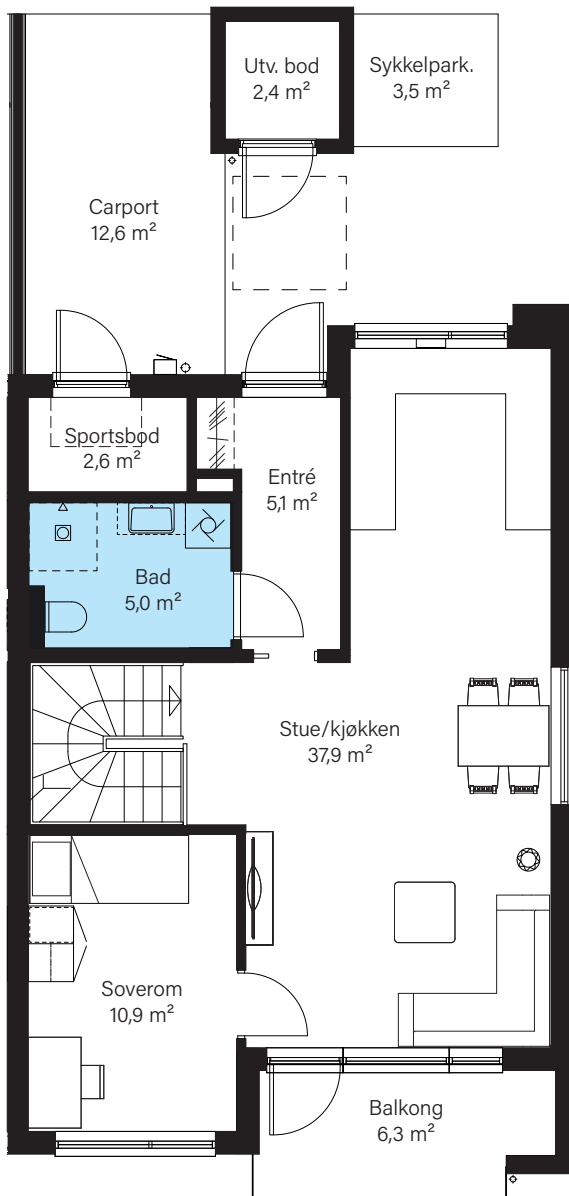

# Tranebærstien 2

BOLIG 1 | BRA 127,4 m<sup>2</sup> | P-rom 109,8 m<sup>2</sup> | Tomt ca. 391 m<sup>2</sup>

Fasade mot sør

1. etasje

Underetasje