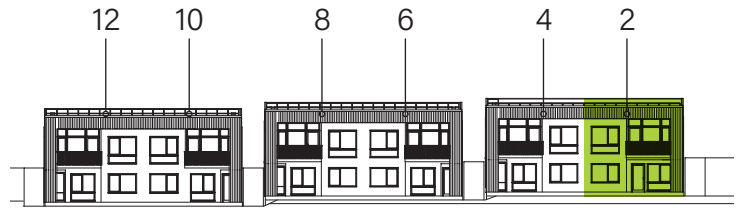

# Tranebærstien 2

BOLIG 1 | BRA 127,4 m<sup>2</sup> | P-rom 109,8 m<sup>2</sup> | Tomt ca. 391 m<sup>2</sup>

Fasade mot sør

1. etasje

Underetasje