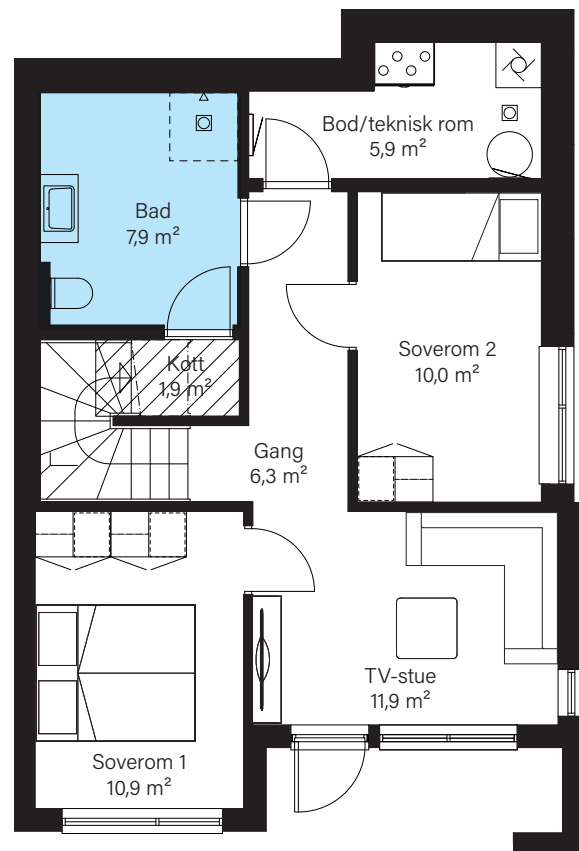

# Tranebærstien 2

BOLIG 1 | BRA 127,4 m<sup>2</sup> | P-rom 109,8 m<sup>2</sup> | Tomt ca. 391 m<sup>2</sup>

Fasade mot sør

1. etasje

Underetasje