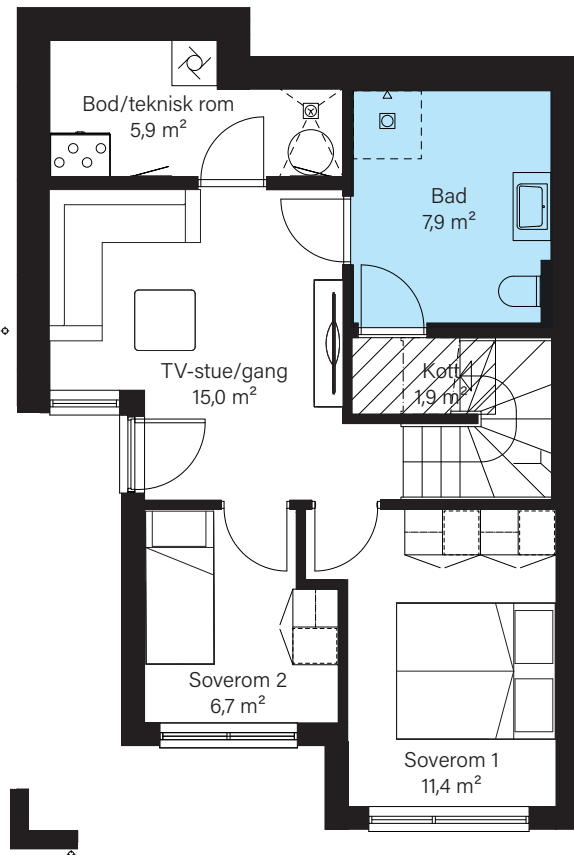

# Tranebærstien 4

BOLIG 2 | BRA 121,2 m<sup>2</sup> | P-rom 107,6 m<sup>2</sup> | Tomt ca. 248 m<sup>2</sup>

Fasade mot sør

1. etasje

Underetasje