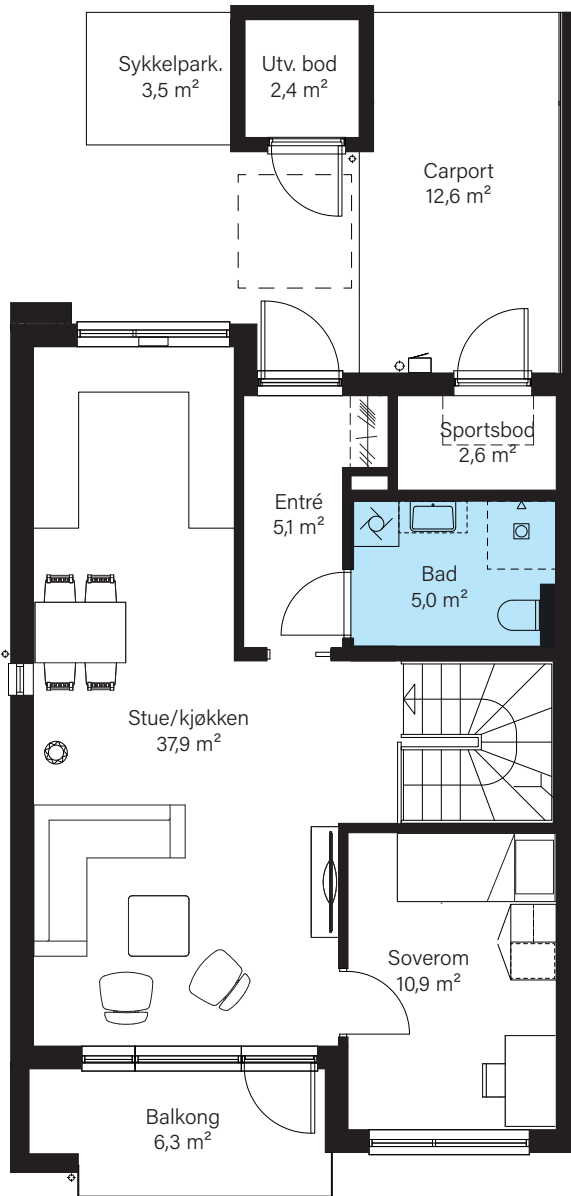

# Tranebærstien 4

BOLIG 2 | BRA 121,2 m<sup>2</sup> | P-rom 107,6 m<sup>2</sup> | Tomt ca. 248 m<sup>2</sup>

Fasade mot sør

1. etasje

Underetasje