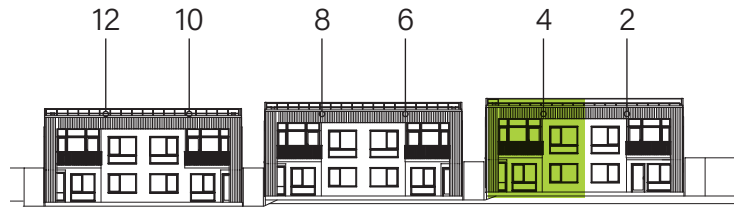

# Tranebærstien 4

BOLIG 2 | BRA 121,2 m<sup>2</sup> | P-rom 107,6 m<sup>2</sup> | Tomt ca. 248 m<sup>2</sup>

Fasade mot sør

1. etasje

Underetasje