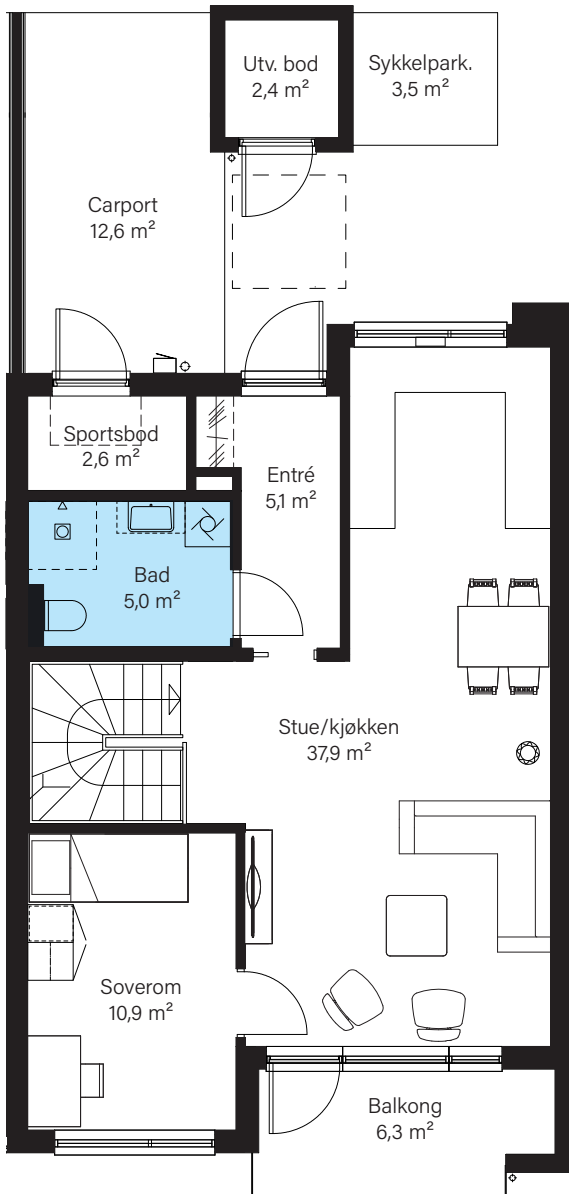

Tranebærstien 6

BOLIG 3 | BRA 123,4 m² | P-rom 109,8 m² | Tomt ca. 251 m²

Fasade mot sør

1. etasje

Underetasje