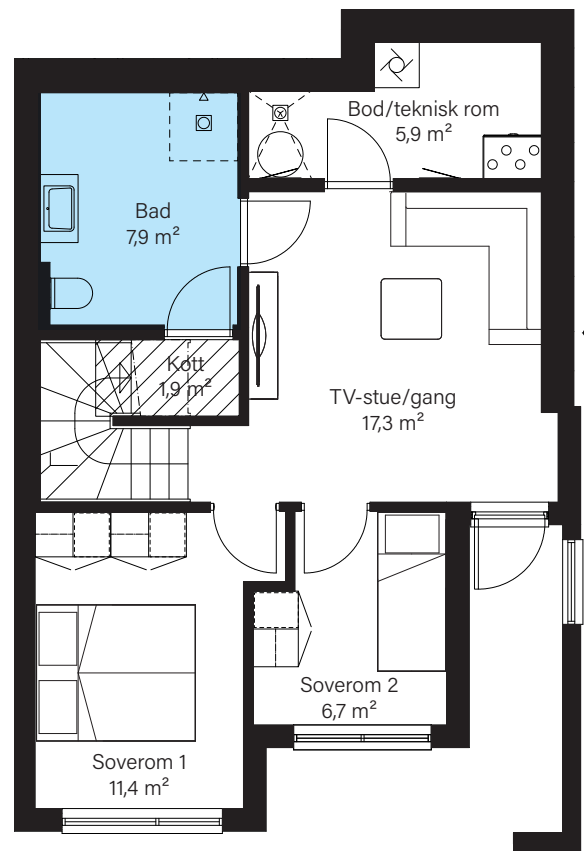

Tranebærstien 6

BOLIG 3 | BRA 123,4 m² | P-rom 109,8 m² | Tomt ca. 251 m²

Fasade mot sør

1. etasje

Underetasje