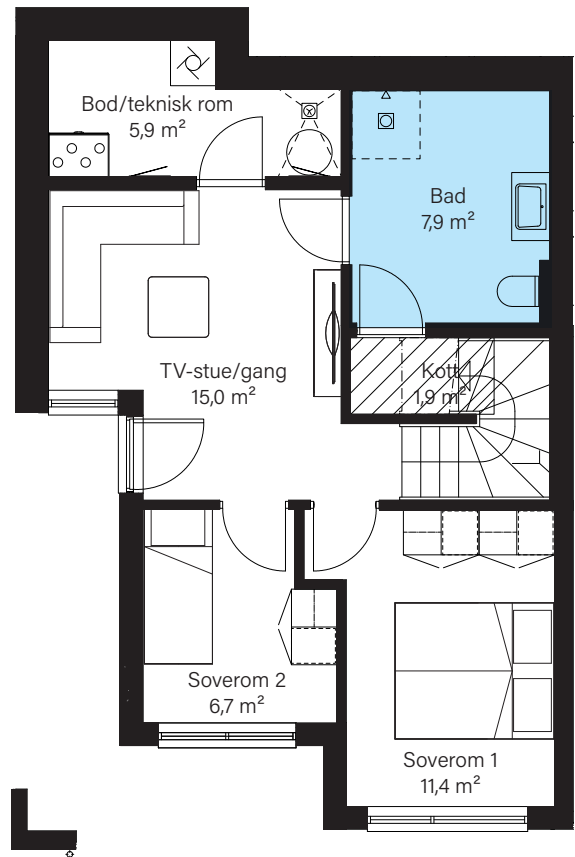

Tranebærstien 8

BOLIG 4 | BRA 121,2 m² | P-rom 107,6 m² | Tomt ca. 244 m²

Fasade sør

1. etasje

Underetasje