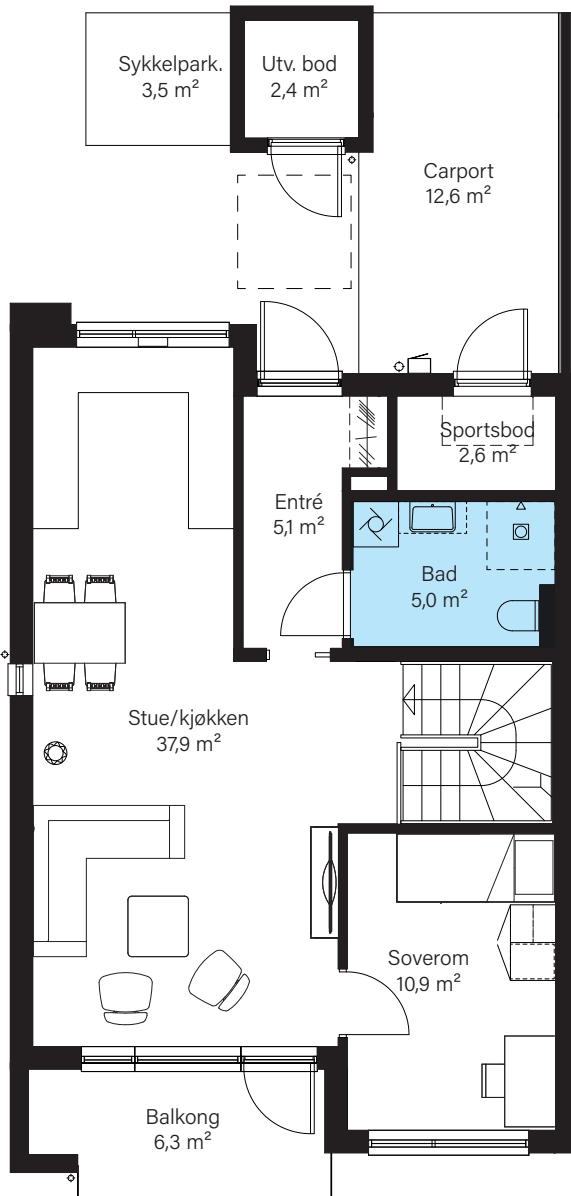

Tranebærstien 8

BOLIG 4 | BRA 121,2 m² | P-rom 107,6 m² | Tomt ca. 244 m²

Fasade sør

1. etasje

Underetasje